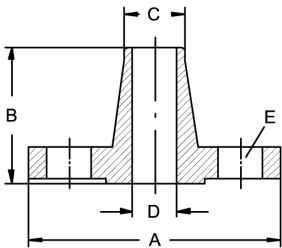

**Vorschweißflansch ASME B
16.5, 150 lbs**

DN	A	B	C	D	E	AISI316L-1.4435		AISI316Ti-1.4571	
1/2"	90	48	21,3	15,8	4xø15,9	468201	Anfrage	466401	Anfrage
3/4"	100	53	26,7	20,9	4xø15,9	468202	Anfrage	466402	Anfrage
1"	110	56	33,4	26,6	4xø15,9	468203	Anfrage	466403	Anfrage
1,25"	115	58	42,2	35,1	4xø15,9	468213	Anfrage	466413	Anfrage
1,5"	125	62	48,3	40,9	4xø15,9	468204	Anfrage	466404	Anfrage
2"	150	64	60,3	52,5	4xø19,1	468205	Anfrage	466405	Anfrage
2,5"	180	70	73	62,7	4xø19,1	468206	Anfrage	466406	Anfrage
3"	190	70	88,9	77,9	4xø19,1	468207	Anfrage	466407	Anfrage
3,5"	215	72	101,6	90,1	8xø19,1	468237	Anfrage	466437	Anfrage
4"	230	77	114,3	102,3	8xø19,1	468208	Anfrage	466408	Anfrage
5"	255	89	141,3	128,2	8xø22,4	468210	Anfrage	466410	Anfrage
6"	280	89	168,3	154,1	8xø22,4	468211	Anfrage	466411	Anfrage
8"	345	102	219,1	202,7	8xø22,4	468212	Anfrage	466412	Anfrage
10"	405	102	273	254,6	12xø25,4	468246	Anfrage	466446	Anfrage
12"	485	115	323,8	304,8	12xø25,4	468248	Anfrage	466448	Anfrage